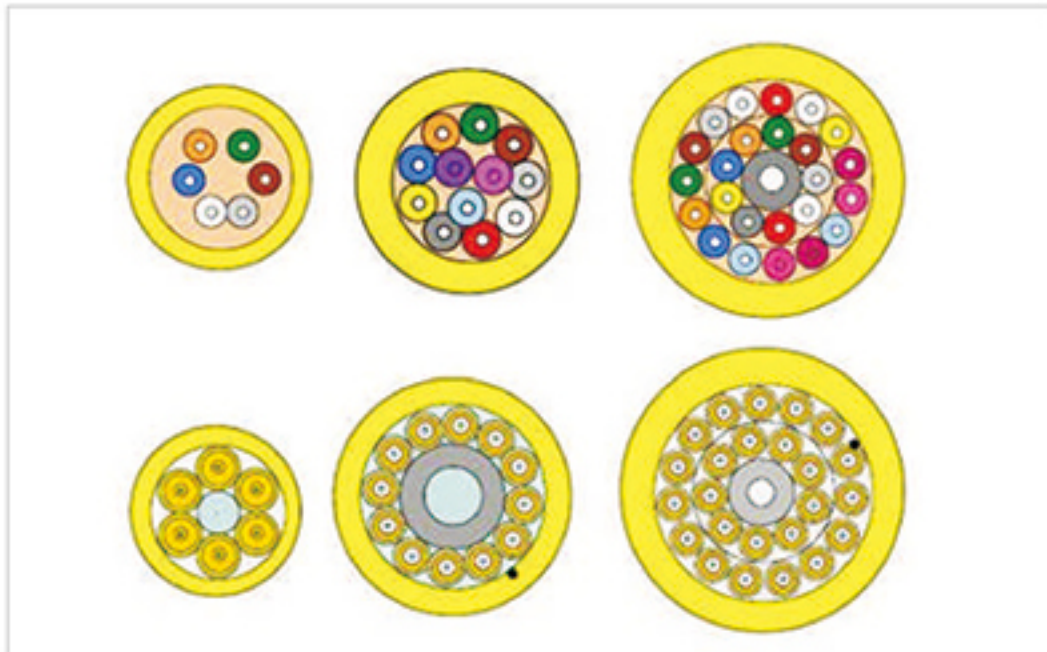

接入光缆系列

竖井光缆

主要特点

- 采用G657光纤
- 厂内生产，稳定性好，端面物理性好
- 降低现场施工要求

皮线光缆

主要特点

- 采用G657光纤
- 易剥离，简化安装和维护，方便接续
- 适合住宅引入，有一定的防鼠功能
- 具有良好的抗压，优良的抗弯性能
- 护套为低烟，无卤，阻燃，环保材料
- 自承式蝶形引入光缆中单根钢丝附加加强元件，使光缆具有良好的抗拉性能

带头皮线尾缆

主要特点

- 采用G657光纤
- 厂内生产，稳定性好，端面物理性好
- 降低现场施工要求